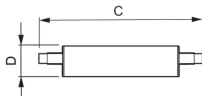

Technische Daten Philips Corepro LED Linear R7s 118mm
14W 2000lm - 840 Kaltweiß | Dimmbar - Ersatz für 120W

[Produkt ansehen](#)