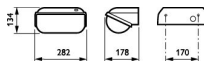

Technische Daten Philips LED Sicherheit Coreline BWC120 Schwarz 14W 1800lm - 830 Warmweiß | 282x178mm - IP54 - Lichtsensor

[Produkt ansehen](#)

## Maße

Länge (mm)	282
Breite (mm)	178
Höhe (mm)	134