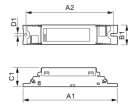

Product Details

Originalverpackung 12

Technische Daten

Artikelnummer	180515
EAN	8711500999382
Marke	Philips
Herstellername	HF-S 254 TL5 II 220-240V 50/60Hz
Beleuchtungdirekt All-in Garantie	1 Jahr

Technische Informationen

Technologie	Zubehör
EVG für den Lampentyp	TL5
Durchschnittliche Lebensdauer (Stunden)	0
Maximale Wattanzahl	54
Geeignet für	TL5
Dimmbar	Nicht dimmbar
Anzahl benötigter Lampen	2
Produkttyp	Zubehör - Vorschaltgerät Leuchtstoff

Produktinformationen

EOC8 90562500