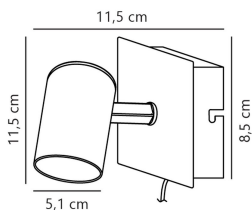

Technische Daten Nordlux Frida Wandleuchte Metall Weiß | Geeignet für GU10

[Produkt ansehen](#)

Technische Daten

| | |
|-----------------------------------|---------------------------|
| Artikelnummer | 253653 |
| EAN | 5701581477087 |
| Marke | Nordlux |
| Herstellername | Frida Wall Lamp White |
| Beleuchtungdirekt All-in Garantie | 2 Jahre |

Technische Informationen

| | |
|--------------------------|-------------------------------|
| Technologie | Leuchte ohne Leuchtmittel |
| Lampen Spannung (V) | 220-240 |
| Dimmbar | Nicht dimmbar |
| Passend zum | GU10 |
| Inkl. Leuchtmittel | Nein |
| Anzahl benötigter Lampen | 1 |
| Maximale Wattanzahl | 35 |
| Schwenkbar | Ja |
| Befestigung | Wandmontage |
| Notfallbeleuchtung | Keine Notbeleuchtung |
| Produkttyp | Dekorative Leuchte ohne Lampe |

Maße

| | |
|------------|-----|
| Länge (mm) | 115 |
|------------|-----|

Sensorinformationen

| | |
|-----------|-------------|
| Sensortyp | Kein Sensor |
|-----------|-------------|

Warum BeleuchtungDirekt?