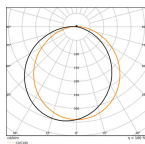

[Produkt ansehen](#)

Technische Daten

Artikelnummer	254854
EAN	4099854481031
Marke	Ledvance
Herstellername	BLKH CBO RD EYELID 325 WT LEDV
Originalverpackung	1

Technische Informationen

Notfallbeleuchtung	Keine Notbeleuchtung
Befestigung	Wandmontage
Sockelfarbe	Weiß
Produkttyp	Zubehör - Bulkhead

Maße

Höhe (mm)	77
Durchmesser (mm)	325

Sensorinformationen

Sensortyp	persönliche Beratung	individuelle Angebote
	bis zu 7 Jahre Garantie	einfache Retour