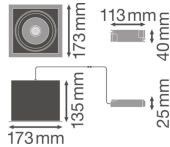

Technische Daten Ledvance LED-Spot Quadrat Multi schwenkbar Schwarz-Weiß 30W 2700lm 38D - 840 Kaltweiß | Ausschnitt 164mm

[Produkt ansehen](#)

## Technische Informationen

Technologie	LED Integriert
Lampen Spannung (V)	220-240
Dimmbar	Nicht dimmbar
Farbcode	840 Kaltweiß
Lichtfarbe (Kelvin)	4000 Kaltweiß
Farbwiedergabestufe (Ra)	80-89 - Gute Farbwiedergabe
Helle Farbe	Weiß
Farbsteuerung	Einzelfarbe
Lumen Watt Verhältnis (Lm/W)	90
Abstrahlwinkel (Grad)	38
Produkttyp	LED Strahler

## Informationen zur Leuchte

Inkl. Leuchtmittel	Ja
Befestigung	Einbau
Ausgeschnitten (mm)	164x164
Installationstiefe(mm)	250
IP-Schutzklasse	IP20 - nahezu staubdicht
Prallschutz	IK03 - 0.35 Joule
Betriebstemperatur	-10°C bis +40°C
Gehäuse	Aluminium
Sockelfarbe	Weiß
Notfallbeleuchtung	Keine Notbeleuchtung
Leistungsfaktor	>0.90
Schwenkbar	Ja
Produktserie	SPOT MULTI

## Maße

Länge (mm)	173
Breite (mm)	173
Höhe (mm)	135
Durchmesser (mm)	173